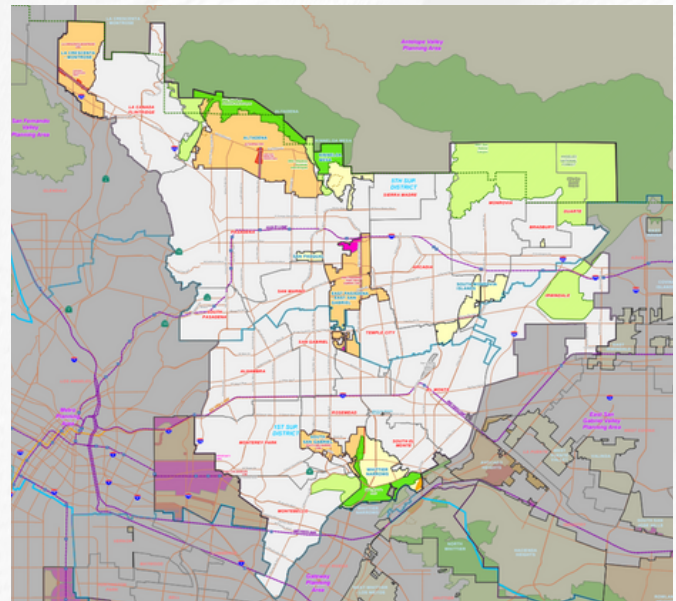

Արևմտյան Սան Գաբրիել հովտի տարածքի ծրագիր

ՀԱՄԱՅՆՔՆԵՐ

- ԱԼՏԱԴԵՆԱ
- ԱՐԵՎԵԼՅԻՆ ՓԱՍԱԴԵՆԱ-
- ԱՐԵՎԵԼՅԻՆ ՍԱՆ ԳԱԲՐԻԵԼ
- ԿԻՆԵԼՈՎ ՄԵՍԱ
- ԼԱ ԶՐԵՍԵՆՏԱ-ՄՈՆՏՐՈՉ
- ՍԱՆ ՊԱՍԿՈՒԿԱԼ
- ՀԱՐԱՎԱՅԻՆ ԷԼ ՄՈՆՏԵ ԿՂՁԻ
- ՀԱՐԱՎԱՅԻՆ ՄՈՆՐՈՎԻԱ ԿՂՁԻՆԵՐ
- ՀԱՐԱՎԱՅԻՆ ՍԱՆ ԳԱԲՐԻԵԼ
- ՌԻԹԻԵՐ ՆԱՌՈՌԻՉ

ՆՊԱՏԱԿՆԵՐԸ

Արևմտյան Սան Գաբրիել հովտի տարածքի ծրագիրը (West San Gabriel Valley Area Plan) երկարաժամկետ քաղաքականության փաստաթուղթ է, որը կուղղորդի տարածքի երկարաժամկետ աճը Արևմտյան Սան Գաբրիել հովտում չգրանցված համայնքների համար տեսլականի, նպատակների, քաղաքականության և իրականացման գործողությունների մշակման միջոցով: Այն կաջակցի այնպիսի սկզբունքների, ինչպիսիք են քայլելու հնարավորությունը, հաղորդակցությունը և համայնքային ակտիվությունը: Այս ծրագիրը կներառի չընդգրկված տարածքների հողօգտագործման համապարփակ վերլուծություն: Բացի այդ, Ծրագրի մշակումը ներառում է հետևողական իրազեկում և համագործակցություն շահագրգիռ կողմերի հետ: Այս շահագրգիռ կողմերը ներառում են համայնքի բնակիչները, տեղական ձեռնարկությունները, համայնքային կազմակերպությունները, արտաքին հանրային գործակալությունները և հարակից իրավասությունները և վարչաշրջանի այլ բաժիններ:

ԳՏԵԿԵԼՈՒ ՎԱՅՐԸ ԵՎ ԱՇԽԱՐՀԱԳՐՈՒԹՅՈՒՆԸ

Ընդհանուր առմամբ, Պլանավորման Տարածքը գտնվում է Լոս Անջելեսի շրջանի աշխարհագրական կենտրոնում: Այն գտնվում է Անտիլոպյան հովտից հարավ, Interstate-5-ից հյուսիս-արևելք, Interstate-605-ից և Սան Գաբրիել գետից արևմուտք: Arroyo Seco-ն անցնում է Պլանավորման տարածքի արևմտյան մասով: Պլանավորման տարածքի հյուսիսային հատվածը բնութագրվում է Անջելեսի ազգային անտառի և Սան Գաբրիել լեռների հետ քաղաքային-վայրի տարածքի միջերեսով: Ուիթեր Նառուզի բնական տարածքը և Պուենտե Զիլդ նշանակալի Էկոլոգիական տարածքը կազմում են Պլանավորման տարածքի հարավ-արևելյան հատվածը: