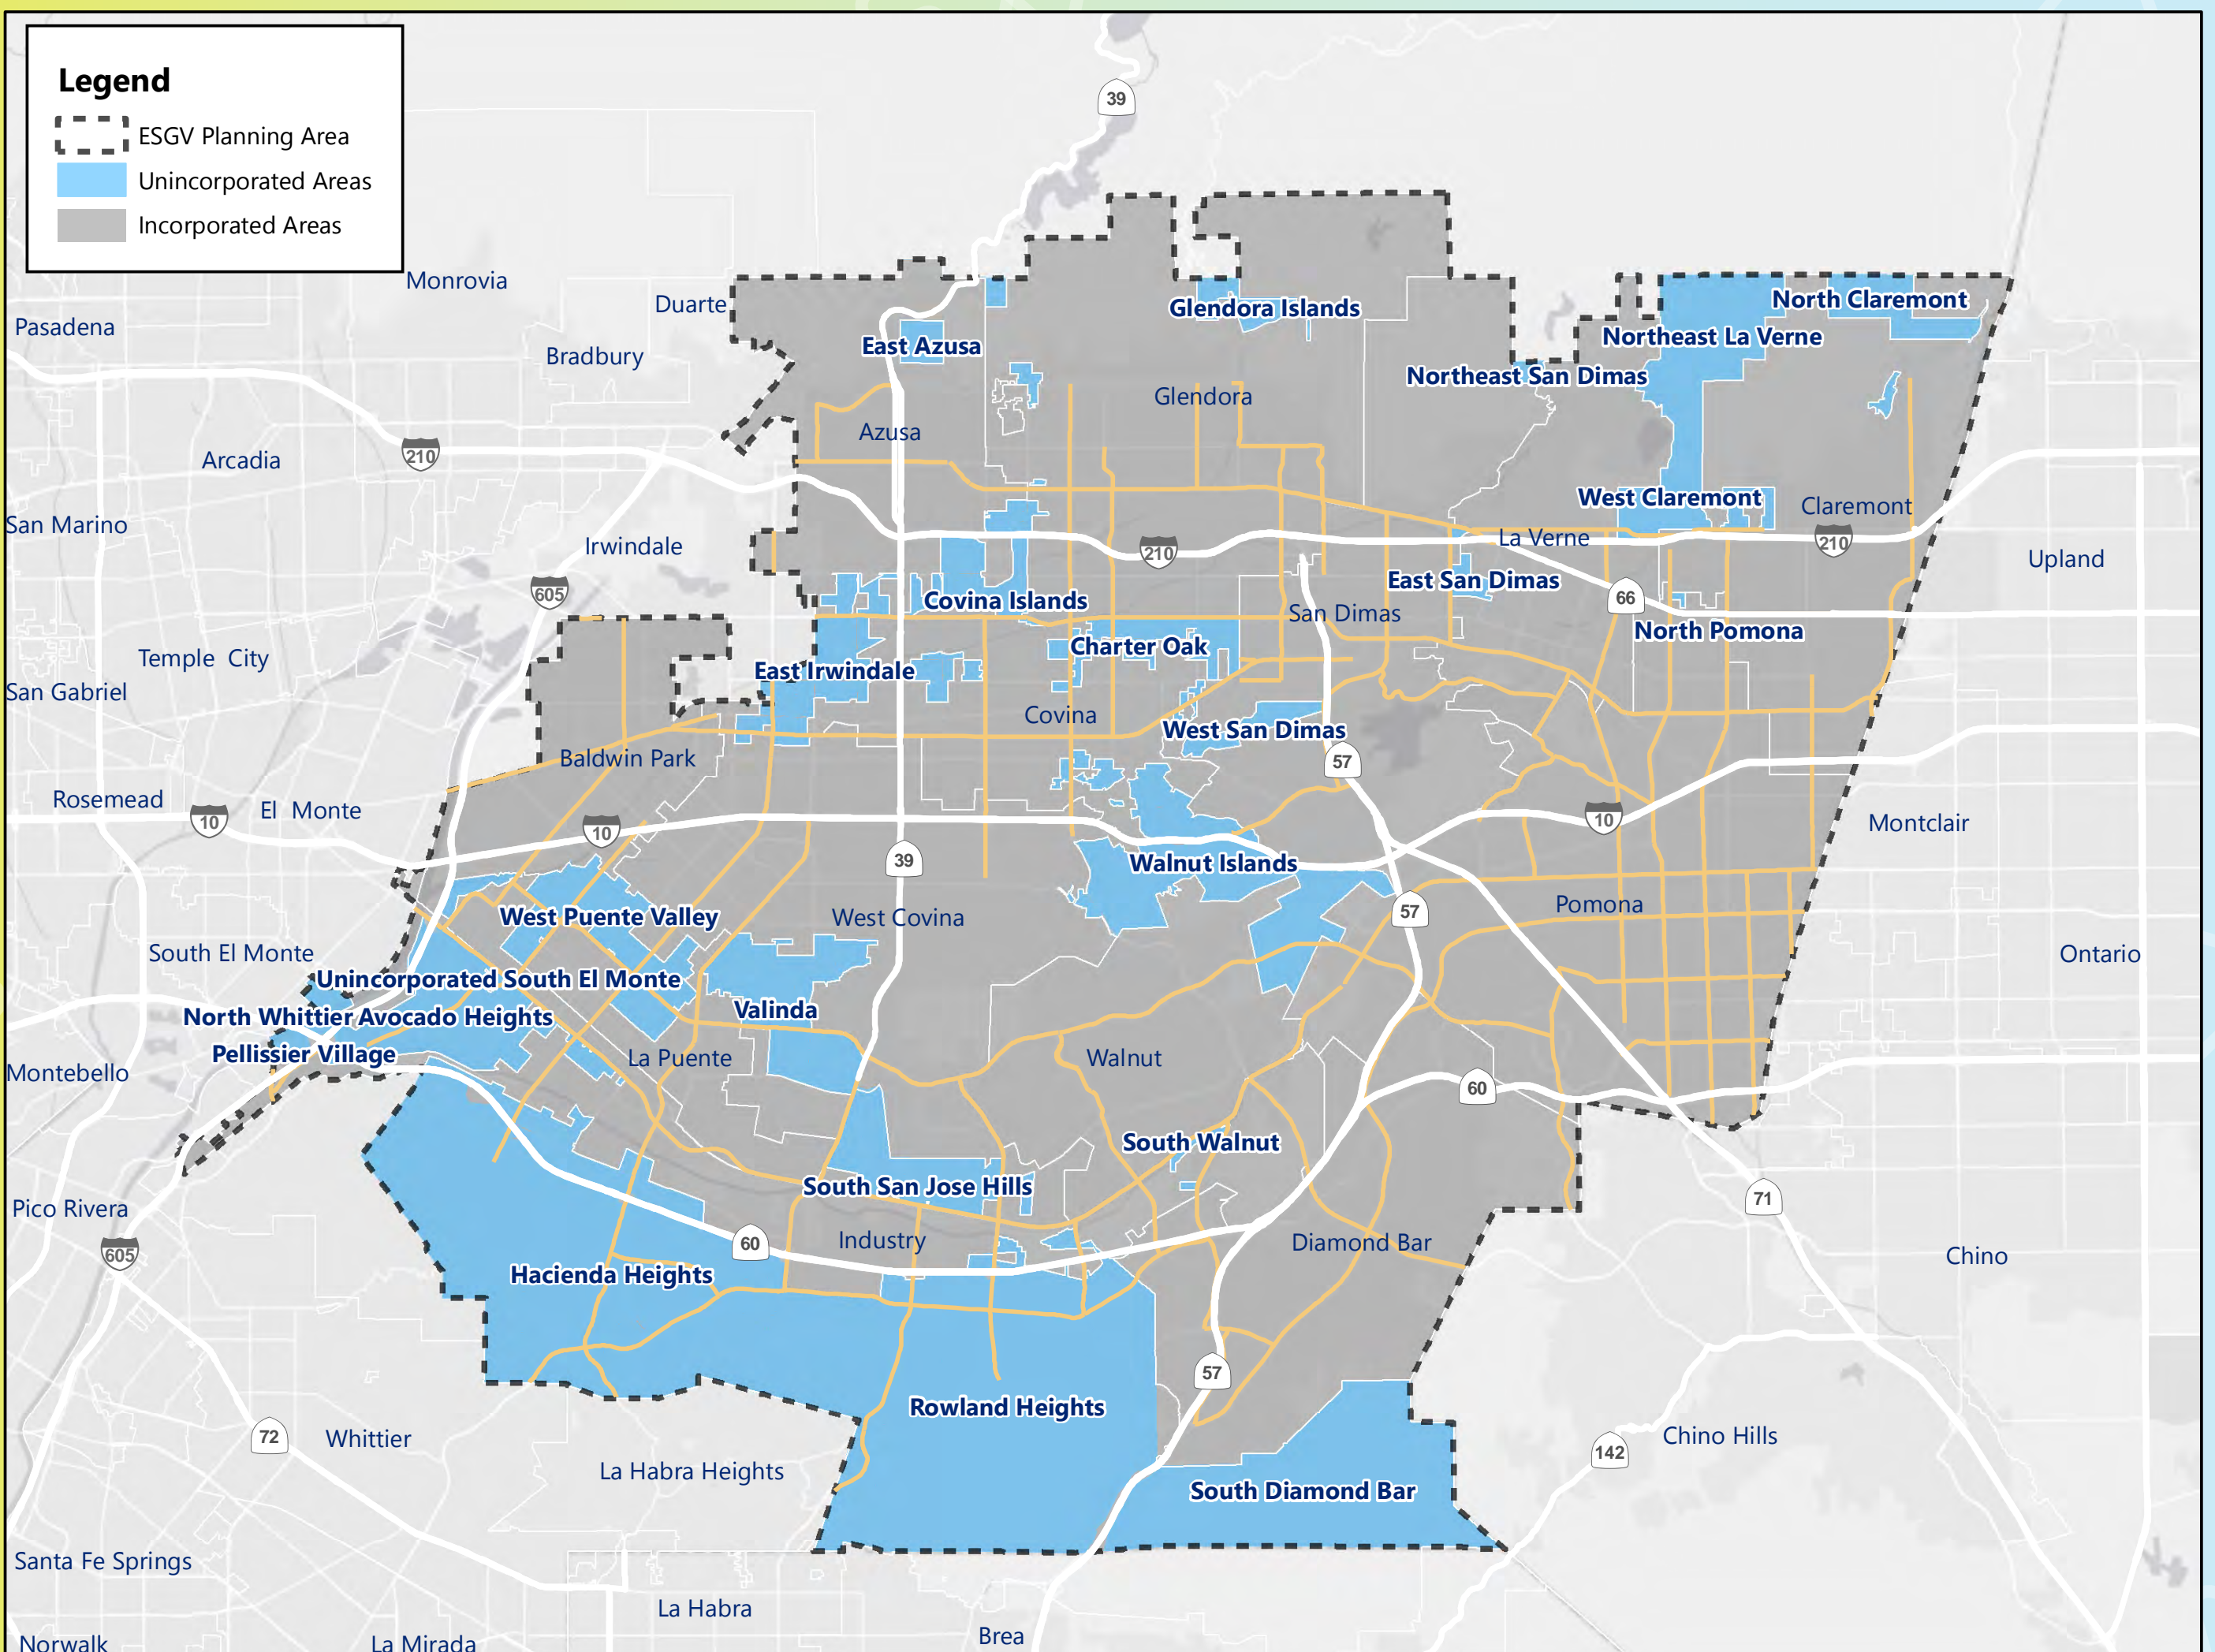

Project Introduction

Introducción al proyecto

About the Project

The East San Gabriel Valley (ESGV) Mobility Action Plan will identify ideas and projects to make it easier and safer to walk, bike, and use transit in and between the 24 unincorporated communities located in the East San Gabriel Valley.

The plan is led by the Los Angeles County Department of Regional Planning (DRP), in partnership with the Southern California Association of Governments (SCAG). The Mobility Action Plan will be part of the ESGV Area Plan being prepared by DRP.

Sobre el proyecto

El Plan de Acción de Movilidad del Este del Valle de San Gabriel (ESGV) identificará ideas y proyectos para que sea más fácil y seguro caminar, andar en bicicleta y usar el transporte en y entre las 24 comunidades no incorporadas ubicadas en el Este del Valle de San Gabriel.

Study Area

Área de estudio

East San Gabriel Valley Mobility Action Plan