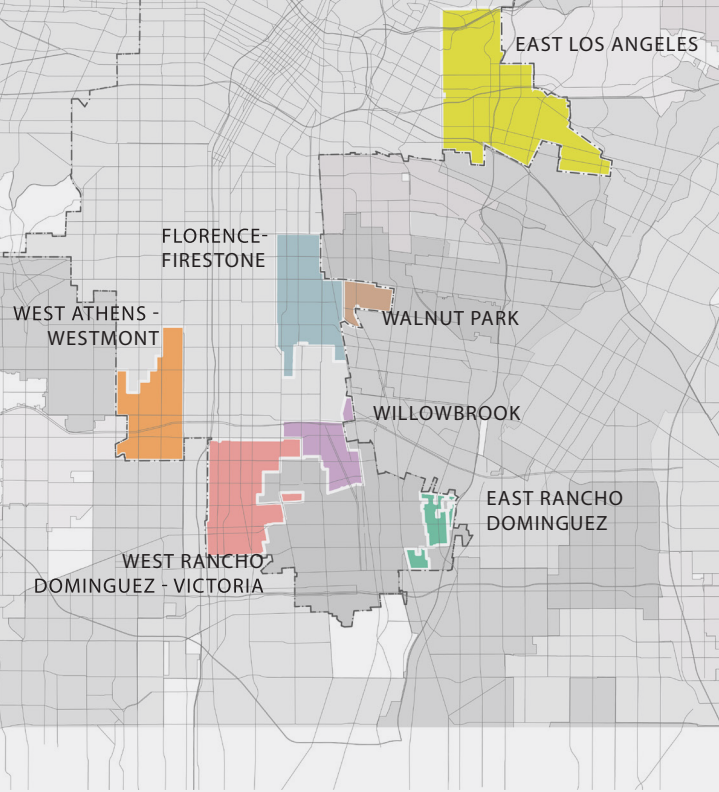

Metro Area Plan

The County of Los Angeles is preparing the Metro Area Plan (MAP) and needs your input!

The Metro Area is one of eleven planning areas in the County. It includes seven unincorporated communities - East Los Angeles, East Rancho Dominguez, Florence-Firestone, Walnut Park, West Athens-Westmont, West Rancho Dominguez-Victoria, and Willowbrook. The MAP is a policy document that will shape the physical land use development of these communities over the next 15 years. The community's thoughts are critical to the creation of this plan.

¡El Condado de Los Angeles está preparando el Plan de Área Metropolitana (Metro Area Plan - MAP) y necesita su opinión!

El Área Metropolitana es una de las once áreas de planificación del Condado. Incluye siete comunidades no incorporadas – Este de Los Angeles, East Rancho Dominguez, Florence-Firestone, Walnut Park, West Athens-Westmont, West Rancho Dominguez-Victoria, y Willowbrook. El MAP es un documento de política que dará forma al desarrollo físico del uso de la tierra de estas comunidades durante los próximos 15 años. Los pensamientos de la comunidad son críticos para la creación de este plan.

Virtual Community Outreach Events Timeline

Cronograma de Eventos de Alcance Comunitario Virtual

West Rancho Dominguez-Victoria
<https://bit.ly/3lxyBjP>
 July 21, 2022
 21 de julio, 2022
 6:30pm - 8:00pm

East Los Angeles
<https://bit.ly/3azddOD>
 August 9, 2022
 9 de agosto, 2022
 6:30pm - 8:00pm

East Rancho Dominguez
<https://bit.ly/3nSMfEG>
 August 11, 2022
 11 de agosto, 2022
 6:30pm - 8:00pm

West Athens-Westmont
<https://bit.ly/3nWMTRK>
 July 28, 2022
 28 de julio, 2022
 6:30pm - 8:00pm